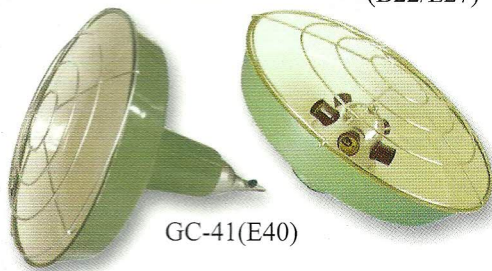

■ 救生圈灯 Lifebuoy Light

XTQD-1  
干电池/Dry Battery

XTQD-1(L)  
锂电池/Li Battery

GL-10/96  
干电池/Dry Battery

GC-41(E40)

货舱灯/Cargo Light

GC-59  
(B22/E27)

白昼信号灯/Day Signal Light

救生筏灯/Liferaft Light

水密电筒/Waterproof Torch

防爆灯/Safety Light

WS-97L  
搜索灯/Search Light